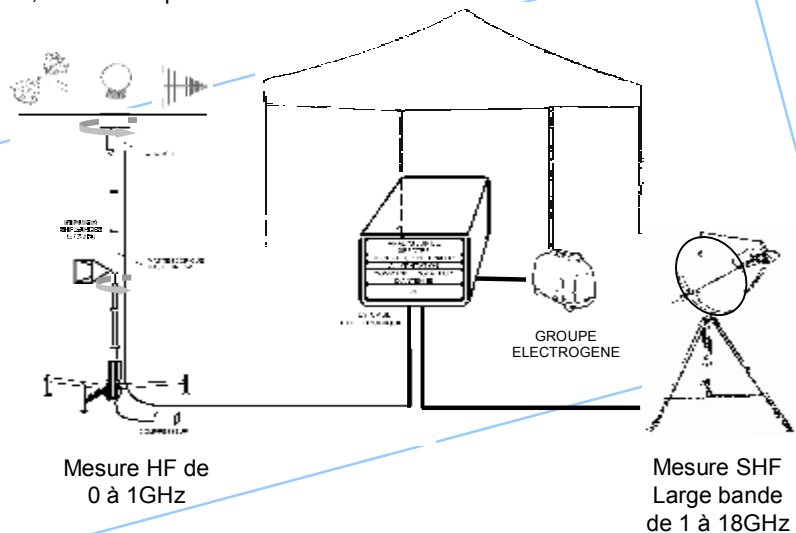

Les communications et la radiodiffusion sans fil ont atteint un haut degré de sophistication et jouent un rôle de plus en plus important à travers le monde et au travers des applications. Cependant, les services sans fils présentent également de véritables gageures du point de vue de la réglementation. Il convient donc d'optimiser l'utilisation du spectre radioélectrique et de surveiller l'attribution des licences, quel que soit le site !

❖ SOLUTION APPORTÉE

Metracom est en mesure d'étudier et d'intégrer des solutions de surveillance du spectre répondant aux contraintes de mobilité, de souplesse et de discrétion que nécessite cette activité. Ces systèmes permettent d'effectuer les mesures et détections des fréquences et canaux occupés ainsi que des puissances utilisées. Fidèle à sa réputation et à sa longue expérience des solutions de télécommunications « mobiles », Metracom propose et décline ces systèmes de surveillance spectrale en version Fly ou intégrée dans un véhicule. Ces solutions ainsi configurées et équipées d'appareils de mesure et de localisation permettent d'intervenir localement sur le terrain près des installations radioélectriques perturbées afin d'identifier les émetteurs à l'origine de brouillages ou de rechercher des utilisateurs de fréquences non autorisées...

Configuration en système embarqué : les appareils de mesures ainsi que le système d'antenne sont intégrés dans un véhicule dédié. La facilité et la rapidité de mise en œuvre permettent ainsi à cette configuration d'être opérationnelle immédiatement, sur une zone très ciblée.